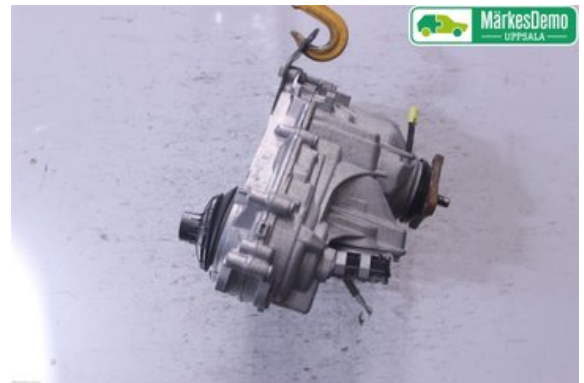

Tel: 018-169225

Fax: 018-694555

www.bildemo.com

Del - Växel Fördelningslåda

Lagernummer: W1068485	Position:	Kvalitet: A NYSKICK	Passar fr./till årsm. -
Nyckod: ATC13	Tillverkare: -	Tillverkarkod: -	Originalnr: 27108686667
Anmärkning: -			