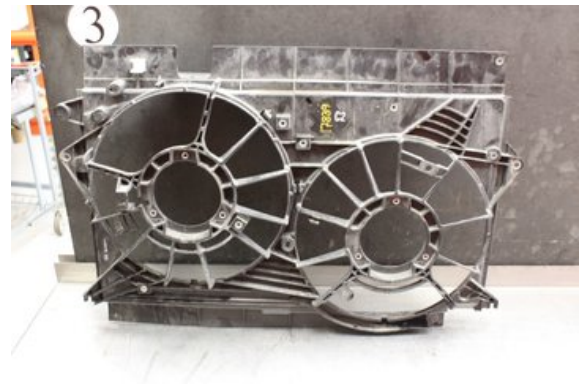

Tel: 0492-20028

Fax: 0492-20720

www.vimmerbybildemontering.se

Del - Kylflätkåpa

Lagernummer: W560149	Position:	Kvalitet: A	Passar fr./till årsm. -
Nyckod: -	Tillverkare: -	Tillverkarkod: -	Originalnr: 160400X020
Anmärkning: Testad OK			

Fordon - Toyota Verso

Chassinummer: NMTDM26R60R037184	Modellår: 2016	Mil: 3.807	Bränsle: Diesel
Färg: VIT	Färgkod: -	Inredning: -	Inredningskod: -
Växellåda: 6VXL	Växellådsnummer: 3030064120	Utväxling: -	Gruppkod: -
Motor: 1.6D/1WW	Motorkod: 19000WA020	Tillverkningsdatum: 201510	Registreringsdatum: 2015-11-13
Anmärkning: 1.6D D4D DIESEL 112HK 1.6D/1WW 6VXL 5DR HGV DIESEL			