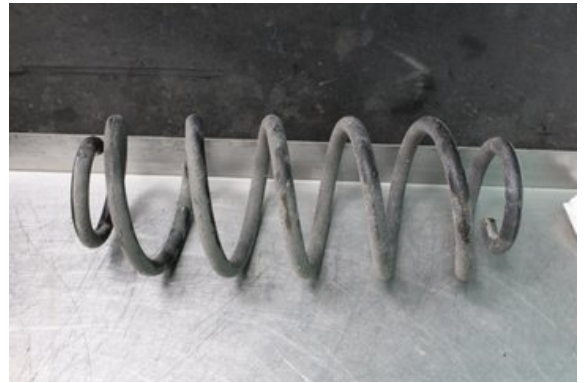

Tel: 0492-20028

Fax: 0492-20720

www.vimmerbybildemontering.se

Del - Fjäder bak

Lagernummer: W560142	Position: Bak	Kvalitet: A	Passar fr./till årsm. -
Nyckod:	Tillverkare: -	Tillverkarkod: -	Originalnr: -
Anmärkning: Testad OK!			

Fordon - Toyota Verso

Chassinummer: NMTDM26R60R037184	Modellår: 2016	Mil: 3.807	Bränsle: Diesel
Färg: VIT	Färgkod: -	Inredning: -	Inredningskod: -
Växellåda: 6VXL	Växellådsnummer: 3030064120	Utväxling: -	Gruppkod: -
Motor: 1.6D/1WW	Motorkod: 19000WA020	Tillverkningsdatum: 201510	Registreringsdatum: 2015-11-13
Anmärkning: 1.6D D4D DIESEL 112HK 1.6D/1WW 6VXL 5DR HGV DIESEL			