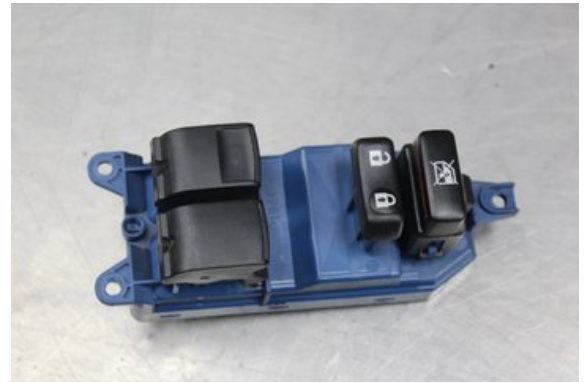

Lagernummer:

W560101

400 SEK

Frakt / Leveranstid:

Från 70 SEK / 1-3 dagar

Vimmerby Bildemontering AB

Källenä 110

59872 Södra Vi

Tel: 0492-20028

Fax: 0492-20720

www.vimmerbybildemontering.se

Del - Elhiss Strömställare

Lagernummer: W560101	Position:	Kvalitet: A	Passar fr./till årsm. -
Nyckod: -	Tillverkare: -	Tillverkarkod: -	Originalnr: 896810F030
Anmärkning: Testad OK			

Fordon - Toyota Verso

Chassinummer: NMTDM26R60R037184	Modellår: 2016	Mil: 3.807	Bränsle: Diesel
Färg: VIT	Färgkod: -	Inredning: -	Inredningskod: -
Växellåda: 6VXL	Växellådsnummer: 3030064120	Utväxling: -	Gruppkod: -
Motor: 1.6D/1WW	Motorkod: 19000WA020	Tillverkningsdatum: 201510	Registreringsdatum: 2015-11-13
Anmärkning: 1.6D D4D DIESEL 112HK 1.6D/1WW 6VXL 5DR HGV DIESEL			