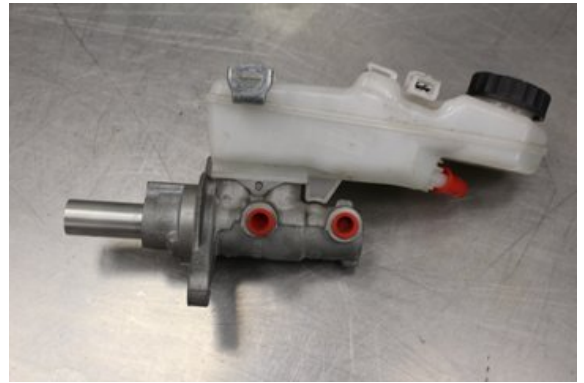

Lagernummer:

W560085

375 SEK

Frakt / Leveranstid:

Från 99 SEK / 1-3 dagar

Vimmerby Bildmontering AB

Källenas 110

59872 Södra Vi

Tel: 0492-20028

Fax: 0492-20720

www.vimmerbybildmontering.se

Del - Bromshuvudcylinder

Lagernummer: W560085	Position:	Kvalitet: A	Passar fr./till årsm. -
Nyckod: -	Tillverkare: -	Tillverkarkod: -	Originalnr: -
Anmärkning: Testad OK			

Fordon - Toyota Verso

Chassinummer: NMTDM26R60R037184	Modellår: 2016	Mil: 3.807	Bränsle: Diesel
Färg: VIT	Färgkod: -	Inredning: -	Inredningskod: -
Växellåda: 6VXL	Växellådsnummer: 3030064120	Utväxling: -	Gruppkod: -
Motor: 1.6D/1WW	Motorkod: 19000WA020	Tillverkningsdatum: 201510	Registreringsdatum: 2015-11-13
Anmärkning: 1.6D D4D DIESEL 112HK 1.6D/1WW 6VXL 5DR HGV DIESEL			