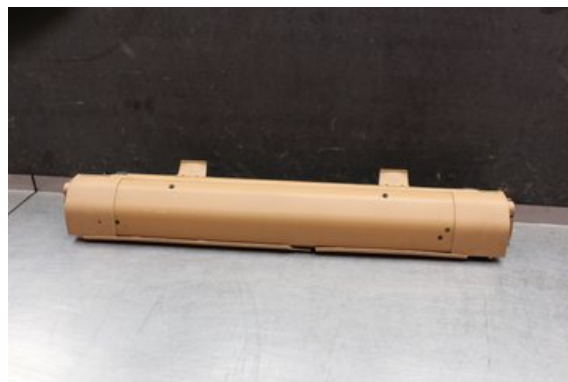

Lagernummer:

W560037

2.000 SEK

Frakt / Leveranstid:

Från 99 SEK / 1-3 dagar

Vimmerby Bildemontering AB

Källnäs 110

59872 Södra Vi

Tel: 0492-20028

Fax: 0492-20720

www.vimmerbybildemontering.se

Del - Insynsskydd Rullgardin

Lagernummer: W560037	Position:	Kvalitet: A* -skadad i plasten	Passar fr./till årsm. -
Nyckod: -	Tillverkare: -	Tillverkarkod: -	Originalnr: 97055517105DMW
Anmärkning: skadad i plasten, se mitten på bild			

Fordon - Porsche Panamera

Chassinummer: WP0AC2A75AL091088	Modellår: 2010	Mil: 8.275	Bränsle: Bensin
Färg: VIT	Färgkod: -	Inredning: -	Inredningskod: -
Växellåda: AUT/C7050	Växellådsnummer: C7050	Utväxling: -	Gruppkod: -
Motor: 4870	Motorkod: -	Tillverkningsdatum: -	Registreringsdatum: 2013-11-28
Anmärkning: 4.8 V8 PANAMERA TURBO 4870 AUT/C7050 5DR CC BENSIN			