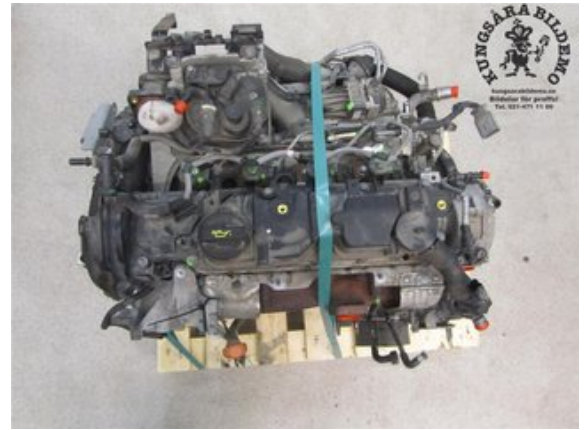

### Del - Motor Diesel

Lagernummer: W634308	Position:	Kvalitet: A	Passar fr./till årsm. -
Nykod: DV6TED	Tillverkare: -	Tillverkarkod: -	Originalnr: 0139XC
Anmärkning: -			

### Fordon - Peugeot Partner

Chassinummer: VF37A9HN0CN516931	Modellår: 2012	Mil: 11.702	Bränsle: Diesel
Färg: Vit	Färgkod: EWP	Inredning: GRÅ TYG	Inredningskod: FZ 9W
Växellåda: Manuell	Växellådsnummer: BVM5	Utväxling: -	Gruppkod: -
Motor: 1560	Motorkod: 1.6 DV6TED	Tillverkningsdatum: -	Registreringsdatum: -
Anmärkning: PEUGEOT PARTNER 08-15 1.6 DV6TED MANUELL 5DR SKÅPB			