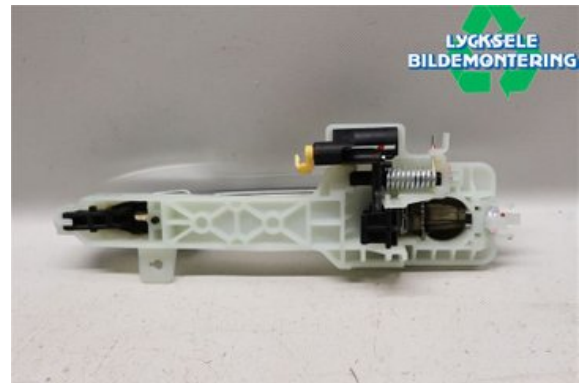

Lagernummer:

W384894

500 SEK

Frakt / Leveranstid:

Från 125 SEK / 1-3 dagar

Lycksele Bildemontering AB

Karossvägen 4

92145 Lycksele

Tel: 0950-12140

Fax: 0950-14928

www.lyckselebildemontering.se

Del - Dörrhandtag Utvändigt

Lagernummer: W384894	Position: Höger	Kvalitet: A	Passar fr./till årsm. -
Nykod:	Tillverkare: -	Tillverkarkod: -	Originalnr: 82651G5000
Anmärkning: BAK			

Fordon - KIA Niro

Chassinummer: KNACD81DGJ5100916	Modellår: 2017	Mil: 1.173	Bränsle: -
Färg: SVART	Färgkod: ABP	Inredning: SVART	Inredningskod: WK
Växellåda: A	Växellådsnummer: -	Utväxling: -	Gruppkod: -
Motor: -	Motorkod: -	Tillverkningsdatum: -	Registreringsdatum: -
Anmärkning: NIRO A			