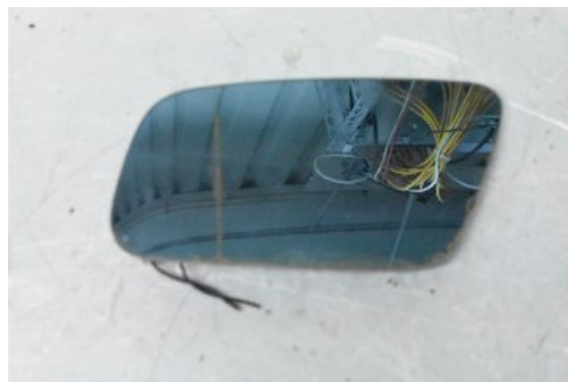

### Del - Bakspegelglas

Lagernummer: <b>W321042</b>	Position: <b>Vänster</b>	Kvalitet: <b>A*</b>	Passar fr./till årsm. <b>-</b>
Nykod: <b>-</b>	Tillverkare: <b>-</b>	Tillverkarkod: <b>8D0857535E</b>	Originalnr: <b>-</b>
Anmärkning: <b>LITE FUL I GLAS</b>			