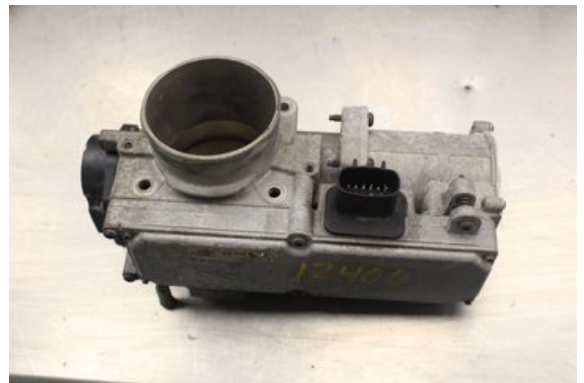

Lagernummer:

W559855

1.500 SEK

Frakt / Leveranstid:

Från 99 SEK / 1-3 dagar

Vimmerby Bildemontering AB

Källenas 110

59872 Södra Vi

Tel: 0492-20028

Fax: 0492-20720

www.vimmerbybildemontering.se

Del - Spjällhus

Lagernummer: W559855	Position:	Kvalitet: A	Passar fr./till årsm. -
Nyckod: -	Tillverkare: -	Tillverkarkod: -	Originalnr: -
Anmärkning: Testad OK			

Fordon - Jaguar S-Type

Chassinummer: SAJAA01E9YFL45405	Modellår: 1999	Mil: -	Bränsle: Bensin
Färg: GRÖN	Färgkod: -	Inredning: -	Inredningskod: -
Växellåda: AUTOMAT	Växellådsnummer: -	Utväxling: -	Gruppkod: -
Motor: 3,0i/FC	Motorkod: -	Tillverkningsdatum: -	Registreringsdatum: 2002-09-04
Anmärkning: 3,0I 24V SEDAN 3,0I/FC AUTOMAT 4DR SED BENSIN			