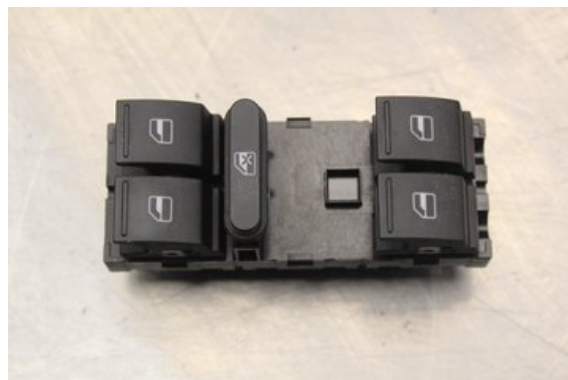

### Del - Elhiss Strömställare

Lagernummer: <b>W559589</b>	Position:	Kvalitet: <b>A</b>	Passar fr./till årsm. <b>-</b>
Nyckod: <b>-</b>	Tillverkare: <b>-</b>	Tillverkarkod: <b>-</b>	Originalnr: <b>1K4959857B</b>
Anmärkning: <b>V.fram Testad OK V.fram</b>			