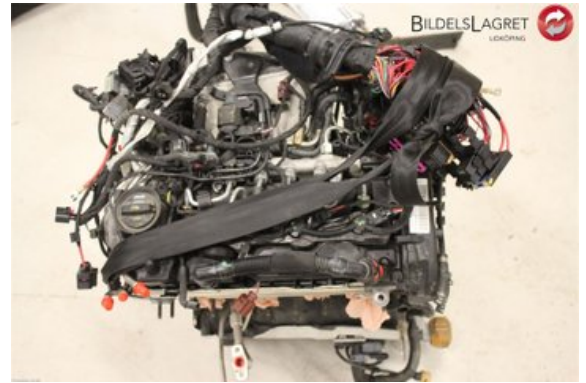

Tel: 0510-17066

Fax:

www.bildelslagret-lidkoping.se

Del - Motor Diesel

Lagernummer: W294222	Position:	Kvalitet: A	Passar fr./till årsm. -
Nyckod: 04L 100 091 A	Tillverkare: -	Tillverkarkod: -	Originalnr: 04L 100 031 H
Anmärkning: CNHA			