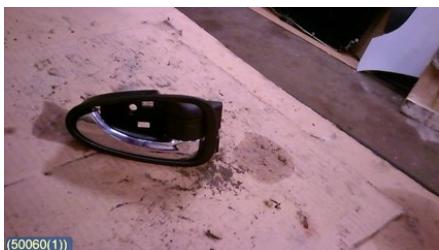

Fordon - Toyota Avensis

Chassinummer: SB1ED76L10E079609	Modellår: 2011	Mil: 10.770	Bränsle: Diesel
Färg: MGRÅ	Färgkod: MGRÅ	Inredning: -	Inredningskod: -
Växellåda: -	Växellådsnummer: -	Utväxling: -	Gruppkod: -
Motor: -	Motorkod: 1AD-FTV	Tillverkningsdatum: -	Registreringsdatum: 20210825
Anmärkning: 2,0D MAN 4DR CBI MGRÅ