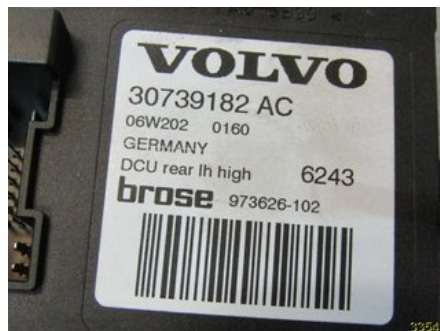

Fordon - Volvo V50

Chassinummer: YV1MW084272271708	Modellår: 2007	Mil: 8.508	Bränsle: Etanol, E85
Färg: GRÅ	Färgkod: 462	Inredning: DALA D BEIGE(DU)/QUARTZ	Inredningskod: 53E1
Växellåda: Manuell	Växellådsnummer: MTX75	Utväxling: -	Gruppkod: -
Motor: B4184S8	Motorkod: B4184S8	Tillverkningsdatum: 200605	Registreringsdatum: 2006-06-09
Anmärkning: VOLVO M + V50 B4184S8 MANUELL 5DR CBI ETANOL E85