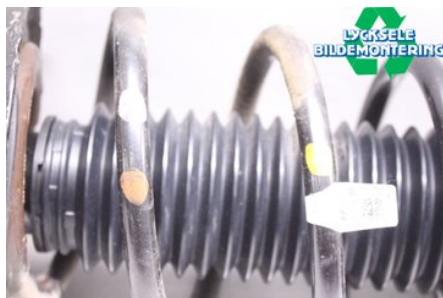

### Del - Fjäderben fram

Lagernummer: W385274	Position: Höger fram	Kvalitet: A	Passar fr./till årsm. -
Nyckod:	Tillverkare: -	Tillverkarkod: -	Originalnr: 54661G5200
Anmärkning: -			

### Fordon - KIA Niro

Chassinummer: KNACD81DGJ5100916	Modellår: 2017	Mil: 1.173	Bränsle: -
Färg: SVART	Färgkod: ABP	Inredning: SVART	Inredningskod: WK
Växellåda: A	Växellådsnummer: -	Utväxling: -	Gruppkod: -
Motor: -	Motorkod: -	Tillverkningsdatum: -	Registreringsdatum: -
Anmärkning: NIRO A			