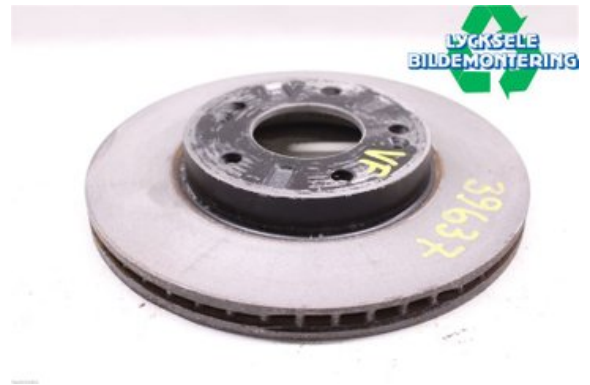

### Del - Bromsskiva

Lagernummer: W385263	Position: Fram	Kvalitet: A	Passar fr./till årsm. -
Nyckod:	Tillverkare: -	Tillverkarkod: -	Originalnr: 51712G2100
Anmärkning: VÄNSTER			

### Fordon - KIA Niro

Chassinummer: KNACD81DGJ5100916	Modellår: 2017	Mil: 1.173	Bränsle: -
Färg: SVART	Färgkod: ABP	Inredning: SVART	Inredningskod: WK
Växellåda: A	Växellådsnummer: -	Utväxling: -	Gruppkod: -
Motor: -	Motorkod: -	Tillverkningsdatum: -	Registreringsdatum: -
Anmärkning: NIRO A			