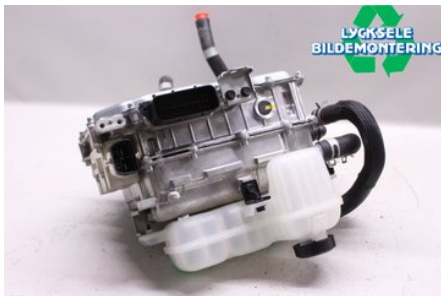

Lagernummer:

W385332

21.250 SEK

Frakt / Leveranstid:

Från 450 SEK / 1-3 dagar

Lycksele Bildemontering AB

Karossvägen 4

92145 Lycksele

Tel: 0950-12140

Fax: 0950-14928

www.lyckselebildemontering.se

Del - Hybridconverter

Lagernummer: W385332	Position:	Kvalitet: A	Passar fr./till årsm. -
Nyckod:	Tillverkare: -	Tillverkarkod: -	Originalnr: -
Anmärkning: -			

Fordon - KIA Niro

Chassinummer: KNACD81DGJ5100916	Modellår: 2017	Mil: 1.173	Bränsle: -
Färg: SVART	Färgkod: ABP	Inredning: SVART	Inredningskod: WK
Växellåda: A	Växellådsnummer: -	Utväxling: -	Gruppkod: -
Motor: -	Motorkod: -	Tillverkningsdatum: -	Registreringsdatum: -
Anmärkning: NIRO A			