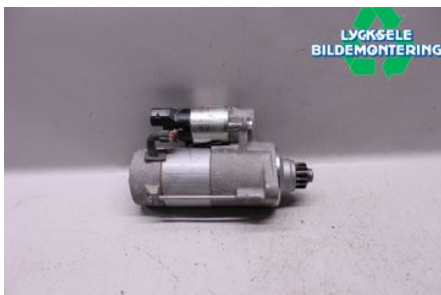

Lagernummer:

W384848

1.000 SEK

Frakt / Leveranstid:

Från 125 SEK / 1-3 dagar

Lycksele Bildmontering AB

Karossvägen 4

92145 Lycksele

Tel: 0950-12140

Fax: 0950-14928

www.lyckselebildmontering.se

Del - Startmotor Diesel

Lagernummer: W384848	Position:	Kvalitet: A	Passar fr./till årsm. -
Nykod: 4380000251	Tillverkare: -	Tillverkarkod: -	Originalnr: 02E911024JX
Anmärkning: DENSO			

Fordon - VW Passat

Chassinummer: WVWZZZ3CZHE077518	Modellår: 2017	Mil: 2.752	Bränsle: -
Färg: SVART	Färgkod: -	Inredning: -	Inredningskod: -
Växellåda: A	Växellådsnummer: QFE	Utväxling: -	Gruppkod: -
Motor: -	Motorkod: DFCA	Tillverkningsdatum: -	Registreringsdatum: -
Anmärkning: PASSAT DFCA A			