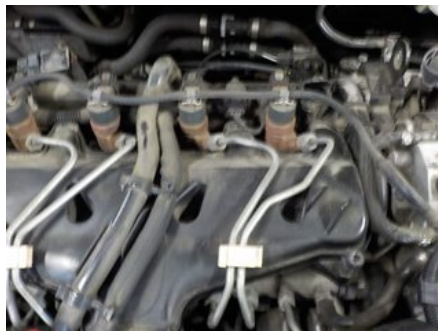

Fordon - Volvo V50

Chassinummer: YV1MW775982398526	Modellår: 2008	Mil: 24.000	Bränsle: Diesel
Färg: LGRÅ	Färgkod: -	Inredning: -	Inredningskod: -
Växellåda: AUTOMAT	Växellådsnummer: -	Utväxling: -	Gruppkod: -
Motor: -	Motorkod: D5244T8	Tillverkningsdatum: 202007	Registreringsdatum: 201802
Anmärkning: -