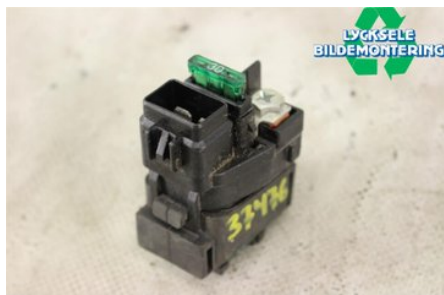

Lagernummer:

W356894

500 SEK

Frakt / Leveranstid:

Från 50 SEK / 1-3 dagar

Lycksele Bildemontering AB

Karossvägen 4

92145 Lycksele

Tel: 0950-12140

Fax: 0950-14928

www.lyckselebildemontering.se

Del - Start relä

Lagernummer: W356894	Position:	Kvalitet: A	Passar fr./till årsm. -
Nyckod:	Tillverkare: -	Tillverkarkod: -	Originalnr: -
Anmärkning: GSX-R1000			

Fordon - Suzuki MC

Chassinummer: JS1BL111200111961	Modellår: 2002	Mil: 2.469	Bränsle: -
Färg: BLÅ	Färgkod: -	Inredning: -	Inredningskod: -
Växellåda: -	Växellådsnummer: -	Utväxling: -	Gruppkod: -
Motor: -	Motorkod: 1000	Tillverkningsdatum: -	Registreringsdatum: -
Anmärkning: SUZUKI GSX-R 1000 1000 MOTORCYKEL			