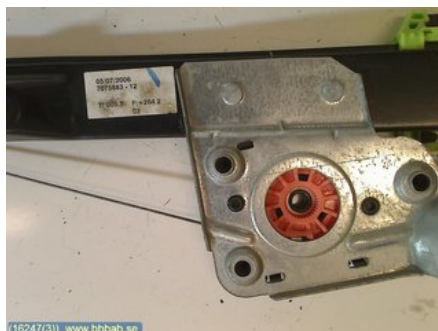

Tel: 018-375080

Fax: 018-375195

www.bbbab.se

Del - Fönsterhissmekanism

| | | | |
|------------------------|--------------------------|------------------------------|----------------------------|
| Lagernummer: W16247 | Position: Vänster bak | Kvalitet: A | Passar fr./till årsm. - |
| Nykod: - | Tillverkare: - | Tillverkarkod: 7075883 12 | Originalnr: M47_TU2D20 |
| Anmärkning: - | | | |

Fordon - BMW 3-Series

| | | | |
|------------------------------------|---------------------------------|--------------------------|--------------------------|
| Chassinummer: WBAVU31050KY32154 | Modellår: 2006 | Mil: 21.466 | Bränsle: Diesel |
| Färg: LGRÅ | Färgkod: - | Inredning: - | Inredningskod: - |
| Växellåda: Manuell | Växellådsnummer: GS6-37BZ/DZ | Utväxling: - | Gruppkod: - |
| Motor: - | Motorkod: M47-TU2D20 | Tillverkningsdatum: - | Registreringsdatum: - |
| Anmärkning: 320D TOURING | | | |