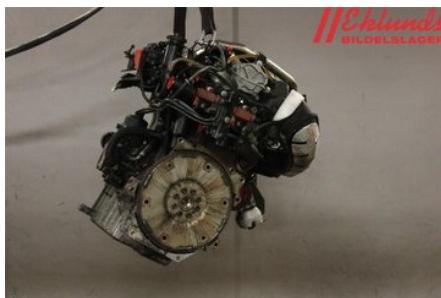

Fordon - Ford S-MAX

Chassinummer: WF0SXXGBWS9P75771	Modellår: 2010	Mil: 21.960	Bränsle: Diesel
Färg: HYPNOTIC SILVER	Färgkod: HYPNOTIC SILVER	Inredning: SVART TYG	Inredningskod: A-C
Växellåda: Automat	Växellådsnummer: A	Utväxling: -	Gruppkod: -
Motor: 1997	Motorkod: QXWA	Tillverkningsdatum: 200904	Registreringsdatum: 200904
Anmärkning: S-MAX QXWA AUTOMAT 5DR MPV DIESEL