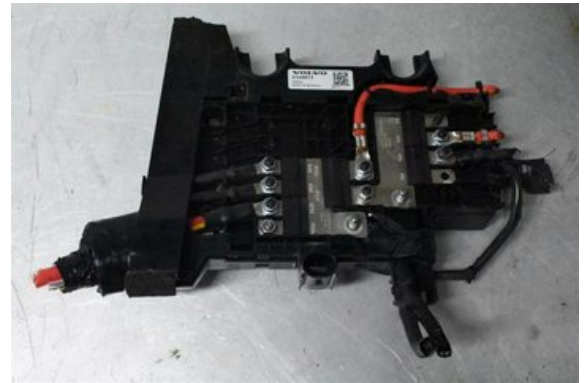

Lagernummer:

W318739

570 SEK

Frakt / Leveranstid:

Från 125 SEK / 1-3 dagar

Boets Bildemontering AB

Boet Sågen

59992 Ödeshög

Tel: 0144-20040

Fax:

www.boetsbildemontering.se

Del - Säkringsdosa / Elcentral

Lagernummer: W318739	Position:	Kvalitet: A	Passar fr./till årsm. -
Nyckod: -	Tillverkare: -	Tillverkarkod: 31346673	Originalnr: -
Anmärkning: -			

Fordon - Volvo S90, V90

Chassinummer: YV1PS7980H1020393	Modellår: 2017	Mil: 4.221	Bränsle: Diesel
Färg: SVART	Färgkod: 01900	Inredning: SKINN. CHARCOAL/LEAA/AMBER	Inredningskod: RA2000
Växellåda: AUT	Växellådsnummer: 36012688	Utväxling: -	Gruppkod: -
Motor: 2.0 D3	Motorkod: D4204T9	Tillverkningsdatum: 201703	Registreringsdatum: 20170420
Anmärkning: S90 2.0 D3 AUT 4DR SED DIESEL			