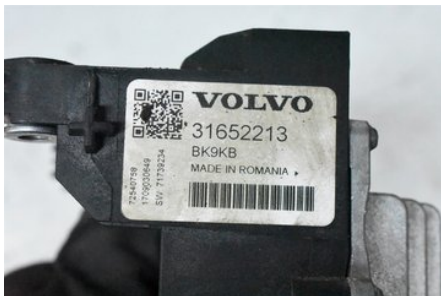

Lagernummer:

W318710

1.320 SEK

Frakt / Leveranstid:

Från 110 SEK / 1-3 dagar

Boets Bildemontering AB

Boet Sågen

59992 Ödeshög

Tel: 0144-20040

Fax:

www.boetsbildemontering.se

Del - Övrigt Styrenhet

Lagernummer: W318710	Position:	Kvalitet: A	Passar fr./till årsm. -
Nyckod: -	Tillverkare: -	Tillverkarkod: 31652213	Originalnr: -
Anmärkning: -			

Fordon - Volvo S90, V90

Chassinummer: YV1PS7980H1020393	Modellår: 2017	Mil: 4.221	Bränsle: Diesel
Färg: SVART	Färgkod: 01900	Inredning: SKINN. CHARCOAL/LEAA/AMBER	Inredningskod: RA2000
Växellåda: AUT	Växellådsnummer: 36012688	Utväxling: -	Gruppkod: -
Motor: 2.0 D3	Motorkod: D4204T9	Tillverkningsdatum: 201703	Registreringsdatum: 20170420
Anmärkning: S90 2.0 D3 AUT 4DR SED DIESEL			