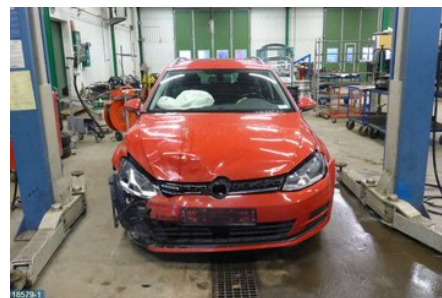

Fordon - VW Golf, e-Golf

Chassinummer: WVWZZZAUZFP608184	Modellår: 2015	Mil: 7.570	Bränsle: Motorgas
Färg: RÖD	Färgkod: LY3D	Inredning: GRÅ	Inredningskod: TW
Växellåda: 6VXL	Växellådsnummer: PRL	Utväxling: -	Gruppkod: -
Motor: 1,4TGI (81KW)	Motorkod: CPWA	Tillverkningsdatum: 201503	Registreringsdatum: 20150410

Anmärkning:

5DCBI 1,4TGI 6VXL ABS ESPACC FÄRDDATOR FARTHÅLLARE