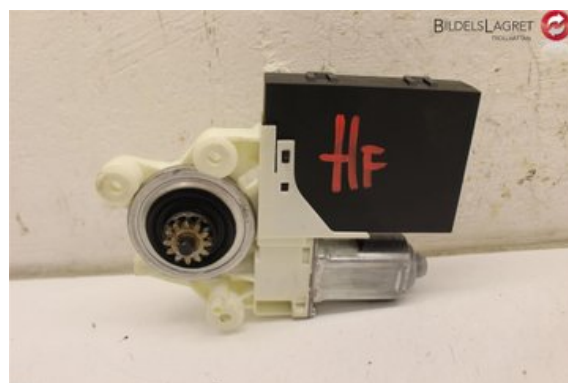

Lagernummer:

W277400

120 SEK

Frakt / Leveranstid:

Från 158 SEK / 1-3 dagar

Bildelslagret i Trollhättan AB

Grafitvägen 4

46138 Trollhättan

Tel: 0520-472625

Fax: 0520-14710

www.bildelslagret-trollhattan.se

Del - Fönsterhissmotor

Lagernummer: W277400	Position: Höger fram	Kvalitet: A	Passar fr./till årsm. -
Nykod: 994582108	Tillverkare: BROSE	Tillverkarkod: -	Originalnr: 30710489
Anmärkning: -			

Fordon - Volvo S40 04-12

Chassinummer: YV1MS664262184769	Modellår: 2006	Mil: 22.522	Bränsle: Bensin
Färg: LBLÅ	Färgkod: -	Inredning: -	Inredningskod: -
Växellåda: MANUELL	Växellådsnummer: -	Utväxling: -	Gruppkod: -
Motor: 2435	Motorkod: B5244S5	Tillverkningsdatum: 200510	Registreringsdatum: 200510
Anmärkning: VOLVO M + S40 B5244S5 MANUELL 4DR SEDAN BENSIN			