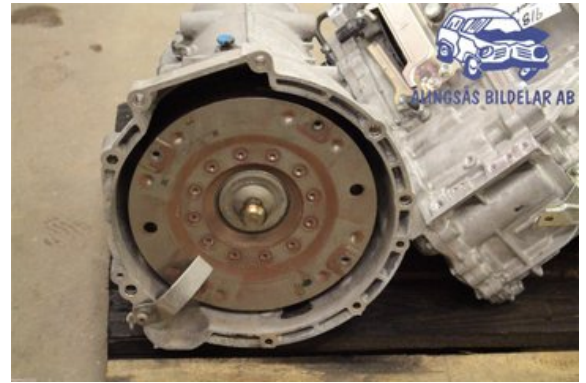

Tel: 0322-10527

Fax: -

www.alingsasbildelar.se

Del - Växellåda Automatlåda

Lagernummer: W473097	Position:	Kvalitet: A	Passar fr./till årsm. -
Nyckod: GS6-37DZ	Tillverkare: -	Tillverkarkod: -	Originalnr: 24 00 7 590 133
Anmärkning: PROV OK			