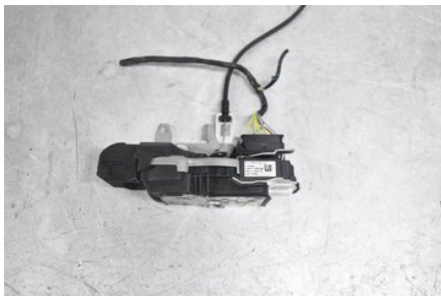

### Fordon - Volvo S90, V90

|   |                                     |   |  |
|---|-------------------------------------|---|--|
| Chassinummer:<br><b>YV1PS7980H1020393</b>           | Modellår:<br><b>2017</b>            | Mil:<br><b>4.221</b>                            | Bränsle:<br><b>Diesel</b>              |
| Färg:<br><b>SVART</b>                               | Färgkod:<br><b>01900</b>            | Inredning:<br><b>SKINN. CHARCOAL/LEAA/AMBER</b> | Inredningskod:<br><b>RA2000</b>        |
| Växellåda:<br><b>AUT</b>                            | Växellådsnummer:<br><b>36012688</b> | Utväxling:<br><b>-</b>                          | Gruppkod:<br><b>-</b>                  |
| Motor:<br><b>2.0 D3</b>                             | Motorkod:<br><b>D4204T9</b>         | Tillverkningsdatum:<br><b>201703</b>            | Registreringsdatum:<br><b>20170420</b> |
| Anmärkning:<br><b>S90 2.0 D3 AUT 4DR SED DIESEL</b> |                                     |   |  |