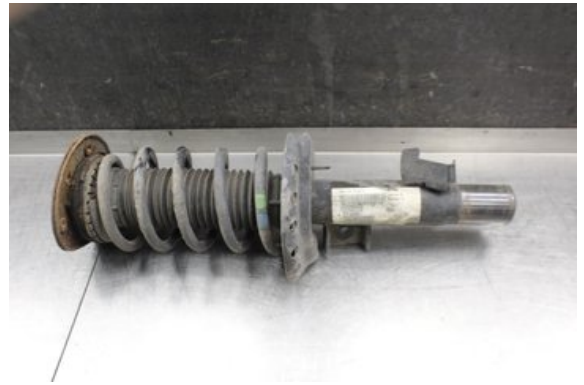

Lagernummer:

W557378

800 SEK

Frakt / Leveranstid:

Från 99 SEK / 1-3 dagar

Vimmerby Bildemontering AB

Källenas 110

59872 Södra Vi

Tel: 0492-20028

Fax: 0492-20720

www.vimmerbybildemontering.se

Del - Fjäderben fram

Lagernummer: W557378	Position: Höger	Kvalitet: A	Passar fr./till årsm. -
Nyckod: -	Tillverkare: -	Tillverkarkod: -	Originalnr: -
Anmärkning: Testad OK			

Fordon - Volvo S60

Chassinummer: YV1FS5250B2006732	Modellår: 2011	Mil: 13.670	Bränsle: Diesel
Färg: LGRÅ	Färgkod: -	Inredning: -	Inredningskod: -
Växellåda: AUTO/TF80SC	Växellådsnummer: 36050937	Utväxling: -	Gruppkod: -
Motor: 2.0D/D5204T2	Motorkod: 36050500	Tillverkningsdatum: 201009	Registreringsdatum: 2010-09-07
Anmärkning: 2.0D D3 DIESEL SEDAN 163HK 2.0D/D5204T2 AUTO/TF80SC			