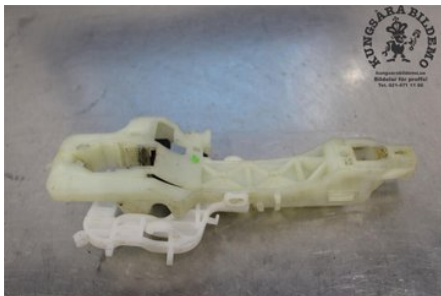

Fordon - KIA Sportage

Chassinummer: U5YPC815AEL595985	Modellår: 2015	Mil: 4.570	Bränsle: Diesel
Färg: Grå	Färgkod: 9S	Inredning: Svart skinn	Inredningskod: WK
Växellåda: Manuell	Växellådsnummer: ZD76	Utväxling: -	Gruppkod: -
Motor: 1685	Motorkod: R43B	Tillverkningsdatum: 201411	Registreringsdatum: 201411

Anmärkning:

KIA SPORTAGE 11-15 R43B MANUELL 5DR SUV DIESEL