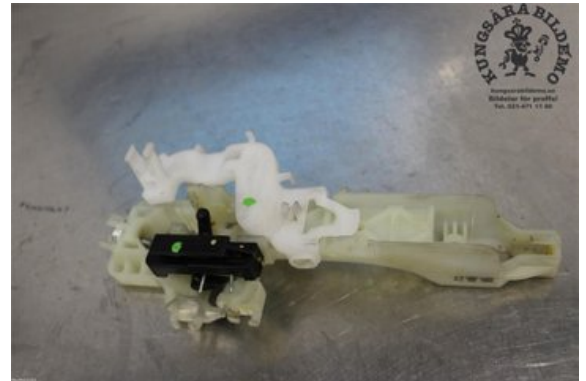

### Del - Dörrhandtag Utvändigt

Lagernummer: W632032	Position: Vänster fram	Kvalitet: A	Passar fr./till årsm. -
Nyckod:	Tillverkare: -	Tillverkarkod: -	Originalnr: 826553W000

Anmärkning:

VÄNSTER FRAM, END FÄSTE

### Fordon - KIA Sportage

Chassinummer: U5YPC815AEL595985	Modellår: 2015	Mil: 4.570	Bränsle: Diesel
Färg: Grå	Färgkod: 9S	Inredning: Svart skinn	Inredningskod: WK
Växellåda: Manuell	Växellådsnummer: ZD76	Utväxling: -	Gruppkod: -
Motor: 1685	Motorkod: R43B	Tillverkningsdatum: 201411	Registreringsdatum: 201411