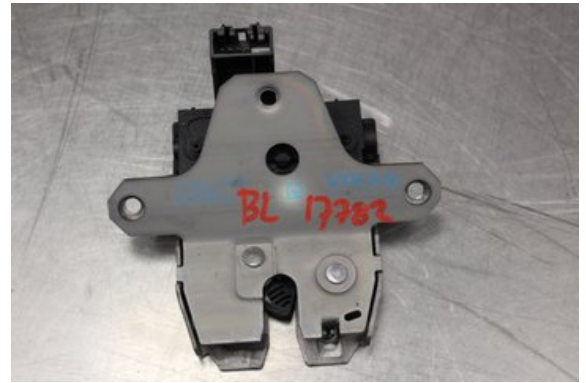

### Del - Låskista Baklucka

|                          |                   |                            |                            |
|--------------------------|-------------------|----------------------------|----------------------------|
| Lagernummer:<br>W557266  | Position:<br>-    | Kvalitet:<br>A<br>-        | Passar fr./till årsm.<br>- |
| Nyckod:<br>-             | Tillverkare:<br>- | Tillverkarkod:<br>31278384 | Originalnr:<br>-           |
| Anmärkning:<br>Testad OK |                   |                            |                            |