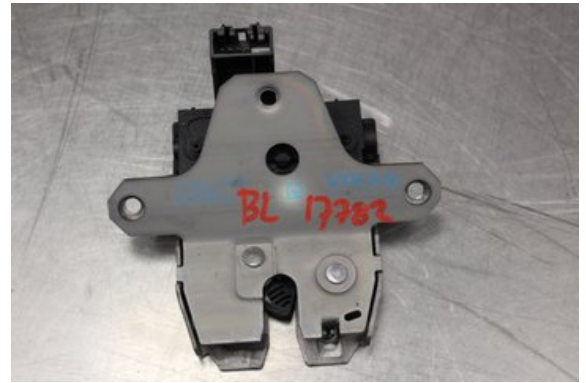

### Del - Låskista Baklucka

Lagernummer: W557266	Position: -	Kvalitet: A -	Passar fr./till årsm. -
Nyckod: -	Tillverkare: -	Tillverkarkod: 31278384	Originalnr: -
Anmärkning: Testad OK			

### Fordon - Volvo S60

Chassinummer: YV1FS5250B2006732	Modellår: 2011	Mil: 13.670	Bränsle: Diesel
Färg: LGRÅ	Färgkod: -	Inredning: -	Inredningskod: -
Växellåda: AUTO/TF80SC	Växellådsnummer: 36050937	Utväxling: -	Gruppkod: -
Motor: 2.0D/D5204T2	Motorkod: 36050500	Tillverkningsdatum: 201009	Registreringsdatum: 2010-09-07
Anmärkning: 2.0D D3 DIESEL SEDAN 163HK 2.0D/D5204T2 AUTO/TF80SC			