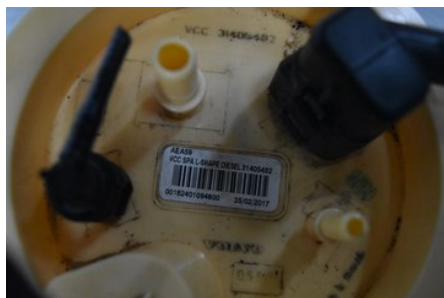

### Del - Bränslepump Elektrisk

Lagernummer: W318259	Position:	Kvalitet: A	Passar fr./till årsm. -
Nyckod: -	Tillverkare: -	Tillverkarkod: 31405482	Originalnr: -
Anmärkning: I TANK DIESEL			

### Fordon - Volvo S90, V90

Chassinummer: YV1PS7980H1020393	Modellår: 2017	Mil: 4.221	Bränsle: Diesel
Färg: SVART	Färgkod: 01900	Inredning: SKINN. CHARCOAL/LEAA/AMBER	Inredningskod: RA2000
Växellåda: AUT	Växellådsnummer: 36012688	Utväxling: -	Gruppkod: -
Motor: 2.0 D3	Motorkod: D4204T9	Tillverkningsdatum: 201703	Registreringsdatum: 20170420
Anmärkning: S90 2.0 D3 AUT 4DR SED DIESEL			