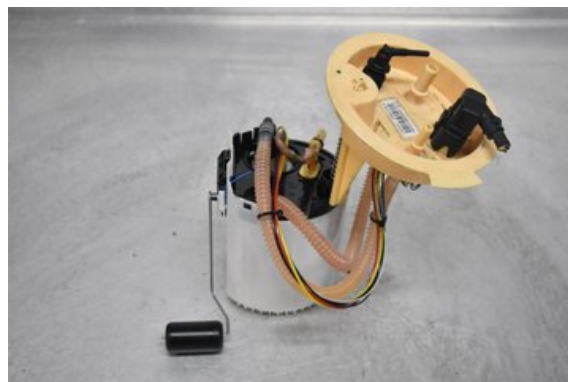

### Del - Bränslepump Elektrisk

Lagernummer: W318259	Position:	Kvalitet: A	Passar fr./till årsm. -
Nyckod: -	Tillverkare: -	Tillverkarkod: 31405482	Originalnr: -
Anmärkning: I TANK DIESEL			

### Fordon - Volvo S90, V90

Chassinummer: YV1PS7980H1020393	Modellår: 2017	Mil: 4.221	Bränsle: Diesel
Färg: SVART	Färgkod: 01900	Inredning: SKINN. CHARCOAL/LEAA/AMBER	Inredningskod: RA2000
Växellåda: AUT	Växellådsnummer: 36012688	Utväxling: -	Gruppkod: -
Motor: 2.0 D3	Motorkod: D4204T9	Tillverkningsdatum: 201703	Registreringsdatum: 20170420
Anmärkning: S90 2.0 D3 AUT 4DR SED DIESEL			