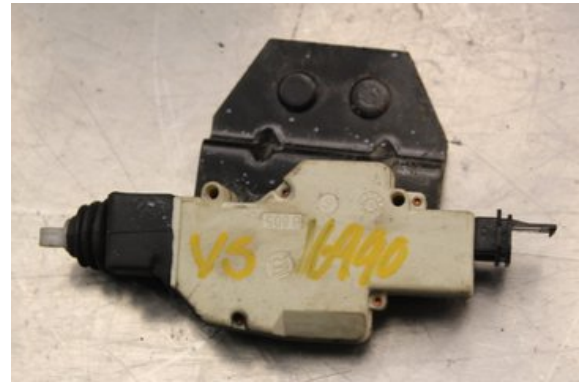

Lagernummer:

W557159

Pris saknas

Frakt / Leveranstid:

Från 99 SEK / 1-3 dagar

Vimmerby Bildemontering AB

Källenäs 110

59872 Södra Vi

Tel: 0492-20028

Fax: 0492-20720

www.vimmerbybildemontering.se

Del - Centrallåsmotor

Lagernummer: W557159	Position: Vänster	Kvalitet: A	Passar fr./till årsm. -
Nykod: -	Tillverkare: -	Tillverkarkod: -	Originalnr: -
Anmärkning: Testad OK! Skjutdörr			

Fordon - Fiat Ducato

Chassinummer: ZFA24400007548540	Modellår: 2005	Mil: 14.910	Bränsle: -
Färg: VIT	Färgkod: -	Inredning: -	Inredningskod: -
Växellåda: MANUELL	Växellådsnummer: -	Utväxling: -	Gruppkod: -
Motor: 2,3JTD	Motorkod: -	Tillverkningsdatum: -	Registreringsdatum: 2015-11-09
Anmärkning: 2.3JTD DIESEL SKÅP 110HK 2,3JTD MANUELL SKP			