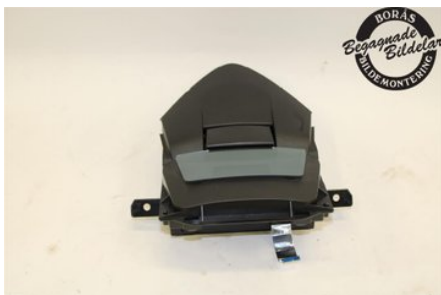

Fordon - Mazda 2

Chassinummer: 3MDDJ6HA62M104698	Modellår: 2015	Mil: 4.024	Bränsle: Bensin
Färg: RÖD	Färgkod: -	Inredning: -	Inredningskod: -
Växellåda: 6VXL	Växellådsnummer: -	Utväxling: -	Gruppkod: -
Motor: 1496	Motorkod: P5	Tillverkningsdatum: 201501	Registreringsdatum: 201501
Anmärkning: 1,5 P5 6VXL 5DR KOMBI-SEDAN BENSIN