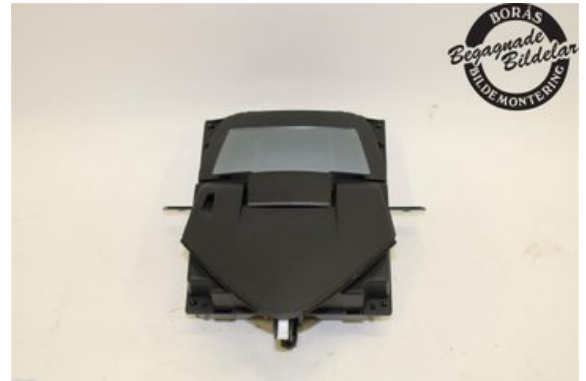

Lagernummer:

W629279

5.000 SEK

Frakt / Leveranstid:

Från 150 SEK / 1-3 dagar

Borås Bildmontering AB

Handvävargatan 2

50730 Brämhult

Tel: 033-230050

Fax:

www.borasbildmontering.se

Del - Kombinerat Instrument

Lagernummer: W629279	Position:	Kvalitet: A	Passar fr./till årsm. -
Nyckod:	Tillverkare: -	Tillverkarkod: -	Originalnr: D10C-55-44X
Anmärkning: HEAD UP DISPLAY			