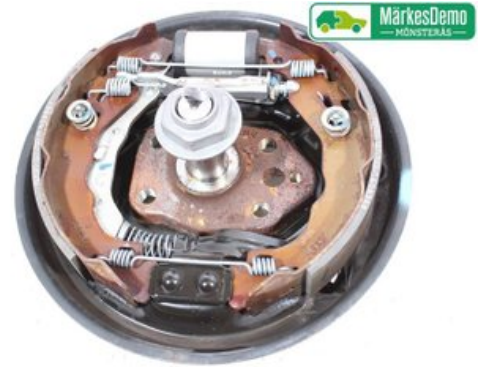

Tel: 0499-49000

Fax: 0499-49040

www.signalen.se

Del - Bromssköld

Lagernummer: W828568	Position: Höger bak	Kvalitet: A	Passar fr./till årsm. 2012 - 2020
Nykod: -	Tillverkare: -	Tillverkarkod: -	Originalnr: 1607138780
Anmärkning: INKL CYLINDER BACKAR			

Fordon - Peugeot 208

Chassinummer: VF3CCHMZ6GT125308	Modellår: 2016	Mil: 2.639	Bränsle: Bensin
Färg: MRÖD	Färgkod: -	Inredning: SVART	Inredningskod: -
Växellåda: MAN/	Växellådsnummer: -	Utväxling: -	Gruppkod: -
Motor: 1199	Motorkod: HMZ	Tillverkningsdatum: 201605	Registreringsdatum: 201605
Anmärkning: PEUGEOT 208 HMZ MAN/ 5DR KOMBI-SEDAN BENSIN			