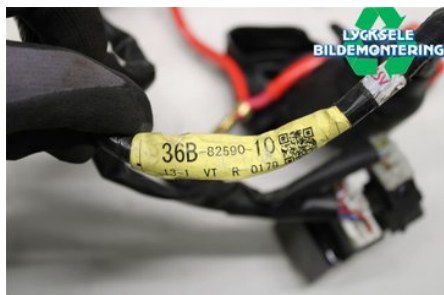

Fordon - Yamaha MC

Chassinummer: JYARJ224000002124	Modellår: 2014	Mil: 317	Bränsle: -
Färg: GRÅ	Färgkod: -	Inredning: -	Inredningskod: -
Växellåda: -	Växellådsnummer: -	Utväxling: -	Gruppkod: -
Motor: -	Motorkod: -	Tillverkningsdatum: -	Registreringsdatum: -
Anmärkning: 05 XJ6 ABS MOTORCYKEL