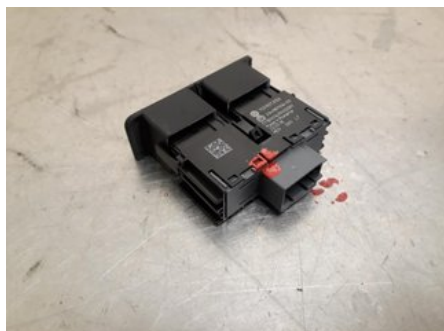

Tel: 010-4974200

Fax:

www.allbildelar.se

Del - Parkeringshjälp Strömställare

| | | | |
|--------------------------|-------------------|---------------------|----------------------------|
| Lagernummer: W1010322 | Position: | Kvalitet: A | Passar fr./till årsm. - |
| Nyckod: | Tillverkare: - | Tillverkarkod: - | Originalnr: 7C0927212K |
| Anmärkning: KOD WHS | | | |

Fordon - VW Crafter, e-Crafter

| | | | |
|---|--------------------------------|-------------------------------|---------------------------------|
| Chassinummer: WV1ZZZSYZJ9052292 | Modellår: 2018 | Mil: 200 | Bränsle: Diesel |
| Färg: VIT | Färgkod: B4 / B9A | Inredning: - | Inredningskod: AL |
| Växellåda: 6VXL/RHE | Växellådsnummer: RHE 140618 | Utväxling: - | Gruppkod: - |
| Motor: DAVA | Motorkod: DAV 022440 | Tillverkningsdatum: 201806 | Registreringsdatum: 20180723 |
| Anmärkning: 2,0 TDI DAVA 6VXL/RHE SKP DIESEL | | | |