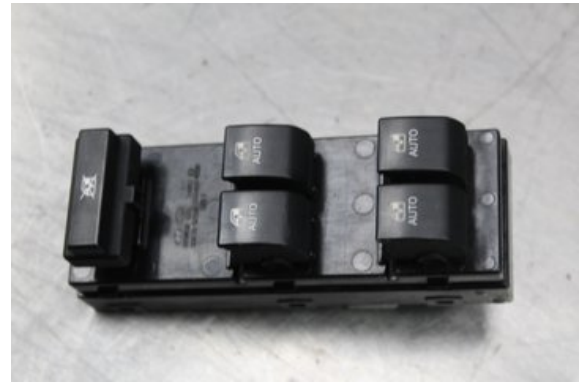

Lagernummer:

W556562

Pris saknas

Frakt / Leveranstid:

Från 70 SEK / 1-3 dagar

Vimmerby Bildemontering AB

Källenäs 110

59872 Södra Vi

Tel: 0492-20028

Fax: 0492-20720

www.vimmerbybildemontering.se

Del - Elhiss Strömställare

Lagernummer: W556562	Position:	Kvalitet: A	Passar fr./till årsm. -
Nyckod: -	Tillverkare: -	Tillverkarkod: -	Originalnr: -
Anmärkning: V.fram Testad OK V.fram			

Fordon - KIA Cee'd, Cee'd SW

Chassinummer: U5YFF24429L169815	Modellår: 2009	Mil: 16.388	Bränsle: Diesel
Färg: BLÅ	Färgkod: -	Inredning: -	Inredningskod: -
Växellåda: MANUELL/5vxl	Växellådsnummer: ZH27	Utväxling: -	Gruppkod: -
Motor: 1,6CRDi/D4FB-L	Motorkod: Z45112AZ00	Tillverkningsdatum: 200903	Registreringsdatum: 2009-03-11
Anmärkning: 1,6 CRDI 90HK 1,6CRDI/D4FB-L MANUELL/5VXL 5DR CSE D			