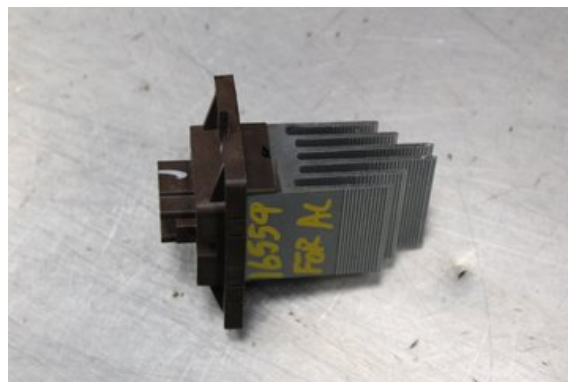

Lagernummer:

W556561

200 SEK

Frakt / Leveranstid:

Från 70 SEK / 1-3 dagar

Vimmerby Bildemontering AB

Källnäs 110

59872 Södra Vi

Tel: 0492-20028

Fax: 0492-20720

www.vimmerbybildemontering.se

Del - Värmefläktsmotstånd

Lagernummer: W556561	Position:	Kvalitet: A	Passar fr./till årsm. -
Nyckod: -	Tillverkare: -	Tillverkarkod: -	Originalnr: -
Anmärkning: Testad OK			

Fordon - KIA Cee'd, Cee'd SW

Chassinummer: U5YFF24429L169815	Modellår: 2009	Mil: 16.388	Bränsle: Diesel
Färg: BLÅ	Färgkod: -	Inredning: -	Inredningskod: -
Växellåda: MANUELL/5vxl	Växellådsnummer: ZH27	Utväxling: -	Gruppkod: -
Motor: 1,6CRDi/D4FB-L	Motorkod: Z45112AZ00	Tillverkningsdatum: 200903	Registreringsdatum: 2009-03-11
Anmärkning: 1,6 CRDI 90HK 1,6CRDI/D4FB-L MANUELL/5VXL 5DR CSE D			