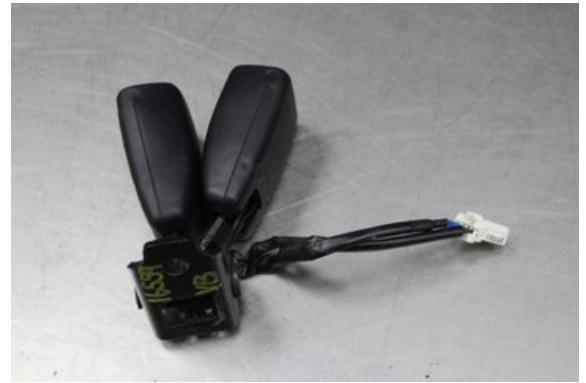

Lagernummer:

W556521

150 SEK

Frakt / Leveranstid:

Från 99 SEK / 1-3 dagar

Vimmerby Bildemontering AB

Källnäs 110

59872 Södra Vi

Tel: 0492-20028

Fax: 0492-20720

www.vimmerbybildemontering.se

Del - Säkerhetsbälteslås / Stopp

Lagernummer: W556521	Position:	Kvalitet: A	Passar fr./till årsm. -
Nykod: -	Tillverkare: -	Tillverkarkod: -	Originalnr: -
Anmärkning: Dubbel bak Testad OK Dubbel bak			

Fordon - KIA Cee'd, Cee'd SW

Chassinummer: U5YFF24429L169815	Modellår: 2009	Mil: 16.388	Bränsle: Diesel
Färg: BLÅ	Färgkod: -	Inredning: -	Inredningskod: -
Växellåda: MANUELL/5vxl	Växellådsnummer: ZH27	Utväxling: -	Gruppkod: -
Motor: 1,6CRDi/D4FB-L	Motorkod: Z45112AZ00	Tillverkningsdatum: 200903	Registreringsdatum: 2009-03-11
Anmärkning: 1,6 CRDI 90HK 1,6CRDI/D4FB-L MANUELL/5VXL 5DR CSE D			