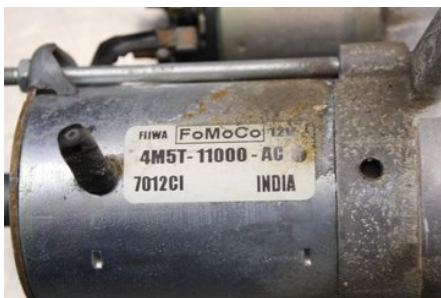

Tel: 0492-20028

Fax: 0492-20720

www.vimmerbybildmontering.se

Del - Startmotor Bensin

Lagernummer: W556420	Position:	Kvalitet: A	Passar fr./till årsm. -
Nykod: -	Tillverkare: -	Tillverkarkod: -	Originalnr: 4M5T11000AC
Anmärkning: Testad OK			

Fordon - Ford Focus

Chassinummer: WF05XXGCD57K05531	Modellår: 2007	Mil: 15.087	Bränsle: Etanol, E85
Färg: GRÅ	Färgkod: -	Inredning: -	Inredningskod: -
Växellåda: 5vxl	Växellådsnummer: -	Utväxling: -	Gruppkod: -
Motor: 1.8F/Q7DA	Motorkod: 1851465	Tillverkningsdatum: 200702	Registreringsdatum: 2007-02-27
Anmärkning: 1.8F KOMBI-SEDAN 125HK 1.8F/Q7DA 5VXL 5DR CC ETANOL			