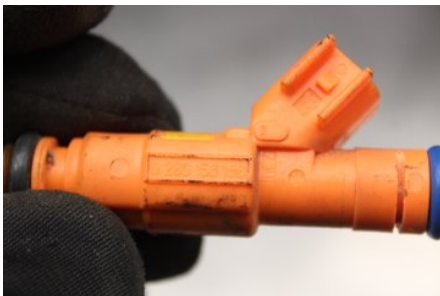

Fordon - Ford Focus

Chassinummer: WF05XXGCD57K05531	Modellår: 2007	Mil: 15.087	Bränsle: Etanol, E85
Färg: GRÅ	Färgkod: -	Inredning: -	Inredningskod: -
Växellåda: 5vxl	Växellådsnummer: -	Utväxling: -	Gruppkod: -
Motor: 1.8F/Q7DA	Motorkod: 1851465	Tillverkningsdatum: 200702	Registreringsdatum: 2007-02-27
Anmärkning: 1.8F KOMBI-SEDAN 125HK 1.8F/Q7DA 5VXL 5DR CC ETANOL