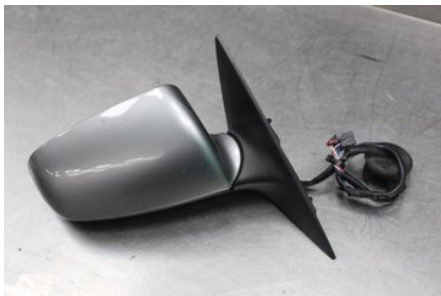

Fordon - Audi A6 / S6, A6 E-Tron

Chassinummer: WAUZZZ4F86N018500	Modellår: 2006	Mil: 22.574	Bränsle: Diesel
Färg: GRÅ	Färgkod: -	Inredning: -	Inredningskod: -
Växellåda: AUTOMAT/HKG	Växellådsnummer: 09L300038T	Utväxling: -	Gruppkod: -
Motor: 3,0TDi/BMK	Motorkod: 059100098GX	Tillverkningsdatum: 200505	Registreringsdatum: 2005-05-24
Anmärkning: 3.0TDI DIESEL QUATTRO 224HK 3,0TDI/BMK AUTOMAT/HKG