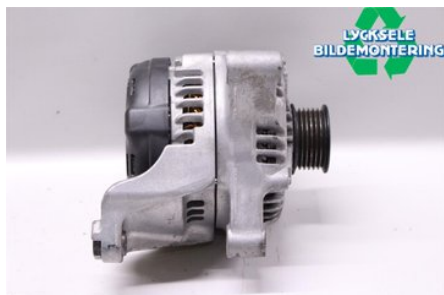

Lagernummer:

W379712

2.994 SEK

Frakt / Leveranstid:

Från 125 SEK / 1-3 dagar

Lycksele Bildemontering AB

Karossvägen 4

92145 Lycksele

Tel: 0950-12140

Fax: 0950-14928

www.lyckselebildemontering.se

Del - Generator

| | | | |
|-------------------------|-------------------|---------------------|----------------------------|
| Lagernummer: W379712 | Position: | Kvalitet: A | Passar fr./till årsm. - |
| Nyckod: | Tillverkare: - | Tillverkarkod: - | Originalnr: 12317640875 |
| Anmärkning: - | | | |

Fordon - BMW X1

| | | | |
|---|----------------------------|-------------------------------|---------------------------------|
| Chassinummer: WBAHU3106J5H58713 | Modellår: 2018 | Mil: 1.898 | Bränsle: Diesel |
| Färg: SVART | Färgkod: - | Inredning: - | Inredningskod: - |
| Växellåda: AUT 8 STEG | Växellådsnummer: - | Utväxling: - | Gruppkod: - |
| Motor: 1995 | Motorkod: B47-C20A 2,0D | Tillverkningsdatum: 201709 | Registreringsdatum: 20171009 |
| Anmärkning: X1 XDRIVE2 B47-C20A 2,0D AUT 8 STEG 5DR SUV DIESEL | | | |