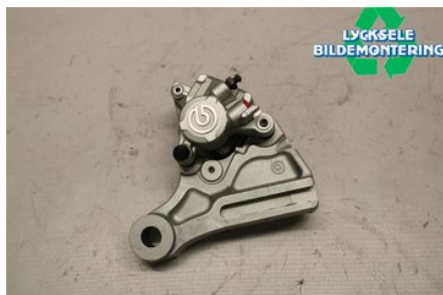

Fordon - Yamaha MC

Chassinummer: VG5DM042000010349	Modellår: 2015	Mil: 1.369	Bränsle: -
Färg: VIT	Färgkod: -	Inredning: -	Inredningskod: -
Växellåda: -	Växellådsnummer: -	Utväxling: -	Gruppkod: -
Motor: -	Motorkod: XT660Z	Tillverkningsdatum: -	Registreringsdatum: -
Anmärkning: YAMAHA XT660Z TENERE ABS XT660Z MOTORCYKEL