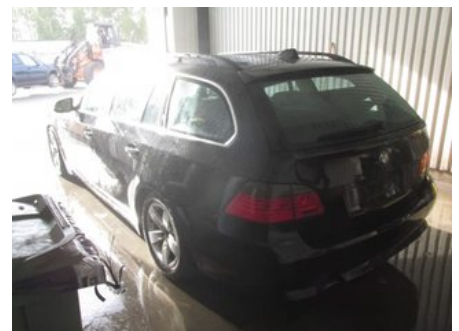

Fordon - BMW 5-Series

Chassinummer: WBAPX31080C359876	Modellår: 2010	Mil: 17.255	Bränsle: Diesel
Färg: SVART	Färgkod: SCHWARZ 2	Inredning: LEDER DAKOTA/NATURBRAUN (LCNG	Inredningskod: -
Växellåda: AUTOMAT	Växellådsnummer: -	Utväxling: -	Gruppkod: -
Motor: -	Motorkod: N47-D20C	Tillverkningsdatum: 202009	Registreringsdatum: -
Anmärkning: -