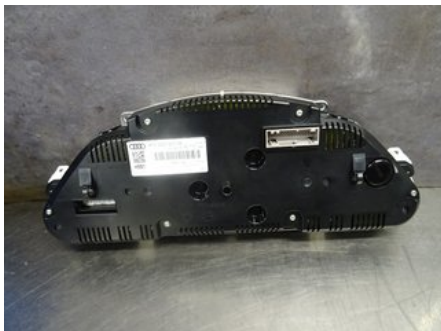

Fordon - Audi A6 / S6, A6 E-Tron

Chassinummer: WAUZZZ4F4AN018230	Modellår: 2010	Mil: 11.148	Bränsle: Bensin
Färg: GRÅ	Färgkod: Q4 / Y7G	Inredning: TYG	Inredningskod: -
Växellåda: MANUELL	Växellådsnummer: LDW	Utväxling: -	Gruppkod: -
Motor: -	Motorkod: BPJ	Tillverkningsdatum: 202009	Registreringsdatum: -
Anmärkning: -