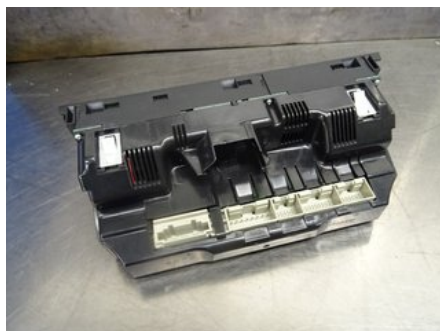

Tel: 044-244117

Fax:

www.svenssonsbildem.se

Del - AC Styrenhet / Manöverenhet

Lagernummer: W24419401	Position:	Kvalitet: A	Passar fr./till årsm. -
Nykod: 4F1820043AAH77, 5HB00883439	Tillverkare: -	Tillverkarkod: -	Originalnr: 4F1820043AA
Anmärkning: -			

Fordon - Audi A6 / S6, A6 E-Tron

Chassinummer: WAUZZZ4F4AN018230	Modellår: 2010	Mil: 11.148	Bränsle: Bensin
Färg: GRÅ	Färgkod: Q4 / Y7G	Inredning: TYG	Inredningskod: -
Växellåda: MANUELL	Växellådsnummer: LDW	Utväxling: -	Gruppkod: -
Motor: -	Motorkod: BPJ	Tillverkningsdatum: 202009	Registreringsdatum: -
Anmärkning: -			