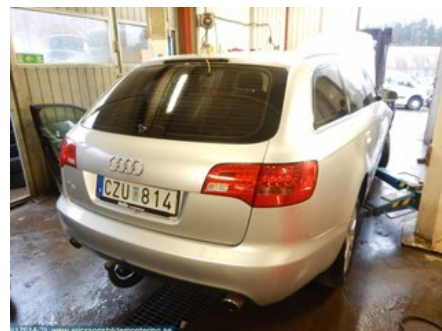

Fordon - Audi A6 / S6, A6 E-Tron

Chassinummer: WAUZZZ4F27N013293	Modellår: 2007	Mil: 20.941	Bränsle: -
Färg: SILVER	Färgkod: 5B / Y7W	Inredning: -	Inredningskod: -
Växellåda: JFK	Växellådsnummer: -	Utväxling: -	Gruppkod: -
Motor: BPJ	Motorkod: -	Tillverkningsdatum: 200606	Registreringsdatum: 20060731
Anmärkning: 5DR CBI 2.0 TFSI AUTO